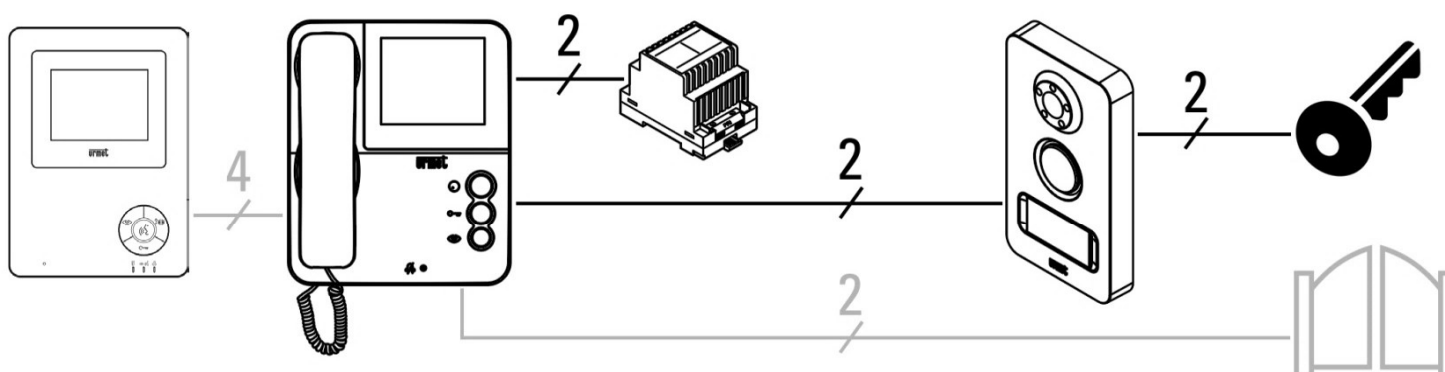

CENOVĚ DOSTUPNÉ DVOUVODIČOVÉ VIDEOSOUPRAVY 956/81 A 956/81HF

Společnost Urmet přichází na trh s cenově dostupným řešením pro jednoúčastnické aplikace. Jedná se o dvou vodičové barevné videosoupravy tvořené elegantním tenkým videotelefonem **SIMPLY** (sluchátkový), nebo **UGO** (hands-free), zdrojem na DIN lištu a robustním antivandal panelem **MIKRA**, jehož tělo je konstruováno z materiálu **ZAMAK** se zvýšenou mechanickou odolností. Panel **MIKRA** se standardně instaluje na povrch. Zapuštěná montáž panelu je také možná a to za pomoci instalační krabice s rámečkem 1122/60. I přes nízkou cenu se jedná o profesionální řešení systémů domovních videotelefonů.

956/81 Souprava domovního videotelefonu pro 1 účastníka, videotelefon SIMPLY, panel ANTIVANDAL MIKRA, zdroj na DIN, 2 vodiče

956/81HF Souprava domovního videotelefonu pro 1 účastníka, videotelefon UGO, panel ANTIVANDAL MIKRA, zdroj na DIN, 2 vodiče

vzdálenost	průřez vodičů		
	0,8 mm²	1 mm²	1,5 mm²
tablo / videotelefon	80 m	100 m	120 m
videotelefon / zdroj	20 m	20 m	20 m
tablo / el. zámek	10 m	20 m	20 m
tablo / odch. tlačítko	10 m	20 m	20 m