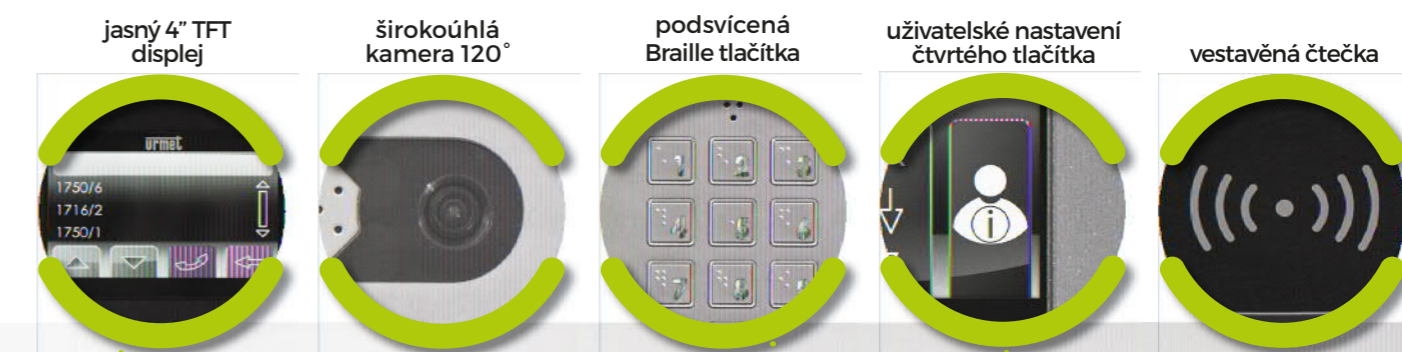

KARTÁČOVANÁ NEREZ OCEL
FD-603-003

ČERNÝ ZAMAK
FD-603-053

ŠEDÝ ZAMAK
FD-603-051

bezpečnostní šrouby