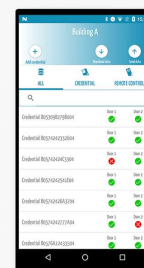

JEDNODUCHÉ NAHRÁVÁNÍ
KLÍČŮ DO APLIKACE

RYCHLÁ AKTUALIZACE
NASTAVENÍ