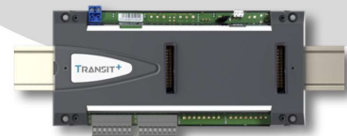

TRANSIT+

FD-105-001

Transit+ je pokročilý přístupový systém navržený společností FDI. Nastavení dveří a elektronických klíčů se provádí pomocí Android nebo iOS aplikace a do řídicí jednotky se přenáší pomocí Bluetooth propojení.

Řídicí jednotka obsluhuje až dvě Mifare+ čtečky připojené dvou vodičovou sběrnicí s vlastním protokolem, který zajišťuje unikátní bezpečnost a funkce.

TRANSIT+

FDI
URMET GROUP

MOŽNOST PŘIPOJENÍ
ČTEČEK, RF PŘIJÍMAČŮ
NEBO KLÁVESNICE

JEDNODUCHÉ NAHRÁVÁNÍ
KLÍČŮ DO APLIKACE

RYCHLÁ AKTUALIZACE
NASTAVENÍ

BEZPEČNOST

KLÍČE
MIFARE+
NELZE
KLONOVAT

ŘÍDICÍ
JEDNOTKA
CHRÁNĚNA
HESLEM

TRANSIT+

- > dva porty pro připojení čteček
- > jednoduché nahrání klíčů do aplikace pomocí NFC
- > zabezpečená Bluetooth komunikace
- > FDI Mifare+ čtečky pro vysokou úroveň zabezpečení
- > možnost aktualizace firmware z aplikace
- > navrženo pro montáž na zeď nebo standardní DIN lištu
- > s novým firmwarem je možné povolit i použití klíčů FDI Mifare Classic