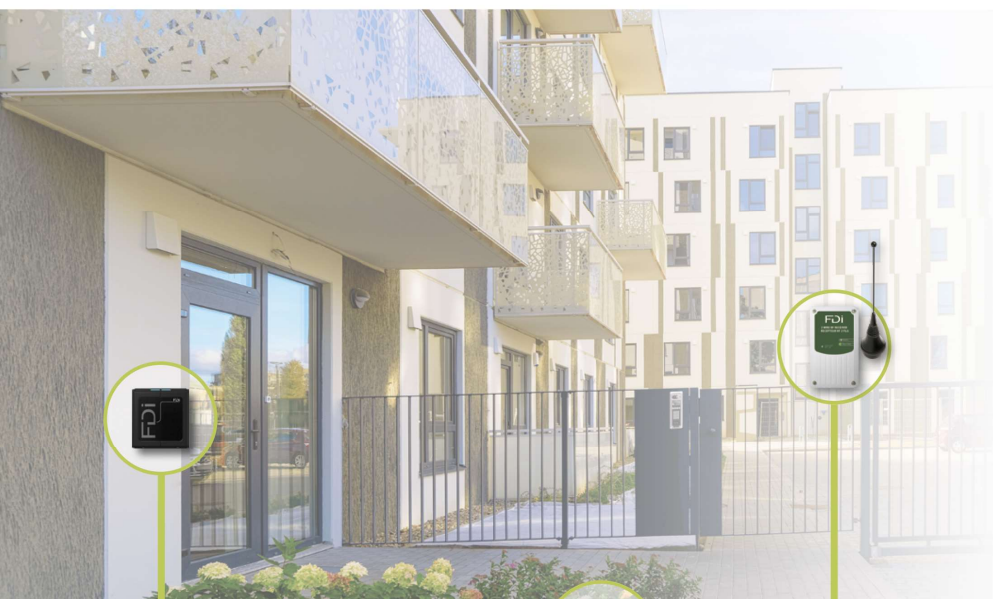

TRANSIT+

FD-105-001

Transit+ je pokročilý přístupový systém navržený společností FDI. Nastavení dveří a elektronických klíčů se provádí pomocí Android nebo iOS aplikace a do řídicí jednotky se přenáší pomocí Bluetooth propojení.

Řídicí jednotka obsluhuje až dvě Mifare+ čtečky připojené dvou vodičovou sběrnicí s vlastním protokolem, který zajišťuje unikátní bezpečnost a funkce.

TRANSIT+

FDI
URMET GROUP

MOŽNOST PŘIPOJENÍ
ČTEČEK, RF PŘIJÍMAČŮ
NEBO KLÁVESNICE

JEDNODUCHÉ NAHRÁVÁNÍ
KLÍČŮ DO APLIKACE

RYCHLÁ AKTUALIZACE
NASTAVENÍ

BEZPEČNOST

KLÍČE
MIFARE+
NELZE
KLONOVAT

ŘÍDICÍ
JEDNOTKA
CHRÁNĚNA
HESLEM

TRANSIT+

- > dva porty pro připojení čteček
- > jednoduché nahrání klíčů do aplikace pomocí NFC
- > zabezpečená Bluetooth komunikace
- > FDI Mifare+ čtečky pro vysokou úroveň zabezpečení
- > možnost aktualizace firmware z aplikace
- > navrženo pro montáž na zeď nebo standardní DIN lištu
- > s novým firmwarem je možné povolit i použití klíčů FDI Mifare Classic