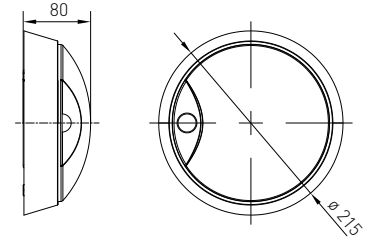

DITA ROUND

220-240V-
50/60HzIP₅₄IK₁₀
cover

-20+40°C

120°

25 000

ON
OFF
15 000NEUTRAL
WHITE

- SVÍTIDLO LED SMD S ČIDLEM POHYBU
- těleso svítidla: polykarbonát (PC)
- difuzor svítidla: polykarbonát (PC)
- prachotěsné, voděodolné
- vhodné k nasvětlení venkovních a vnitřních prostor
- obsahuje regulovatelné čidlo pohybu
- vestavné napájení LED CCD
- životnost 25 000 hodin (podle směrnice ErP)
- v porovnání s klasickou žárovkou až 80% snížení spotřeby elektrické energie

LED 14W ▶ ≥D75W E14/E27

			color	W	lm	color			-TIME+	-LUX+	T _c CCT	R _a CRI	kg	
DITA ROUND W 14W NW	GXPS041	8592660117812	bílá	14	1000	neutrální bílá	90	10m	10s-5min	10-2000	4000K	>80	0,41	1/12
DITA ROUND B 14W NW	GXPS040	8592660117805	černá	14	1000	neutrální bílá	90	10m	10s-5min	10-2000	4000K	>80	0,41	1/12