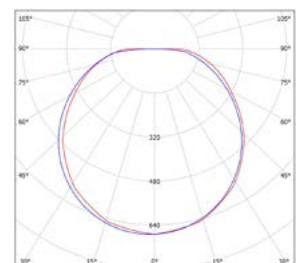

DITA ROUND

220-240V-
50/60HzIP₅₄IK₁₀
cover

-20+40°C

120°

25 000

ON
OFF
15 000NEUTRAL
WHITE

- SVÍTIDLO LED SMD S ČIDLEM POHYBU
- těleso svítidla: polykarbonát (PC)
- difuzor svítidla: polykarbonát (PC)
- prachotěsné, voděodolné
- vhodné k nasvětlení venkovních a vnitřních prostor
- obsahuje regulovatelné čidlo pohybu
- vestavné napájení LED CCD
- životnost 25 000 hodin (podle směrnice ErP)
- v porovnání s klasickou žárovkou až 80% snížení spotřeby elektrické energie

LED 14W ▶ ≥D75W E14/E27

			color	W	lm	color			-TIME+	-LUX+	T _c CCT	R _a CRI	kg	
DITA ROUND W 14W NW	GXPS041	8592660117812	bílá	14	1000	neutrální bílá	90	10m	10s-5min	10-2000	4000K	>80	0,41	1/12
DITA ROUND B 14W NW	GXPS040	8592660117805	černá	14	1000	neutrální bílá	90	10m	10s-5min	10-2000	4000K	>80	0,41	1/12