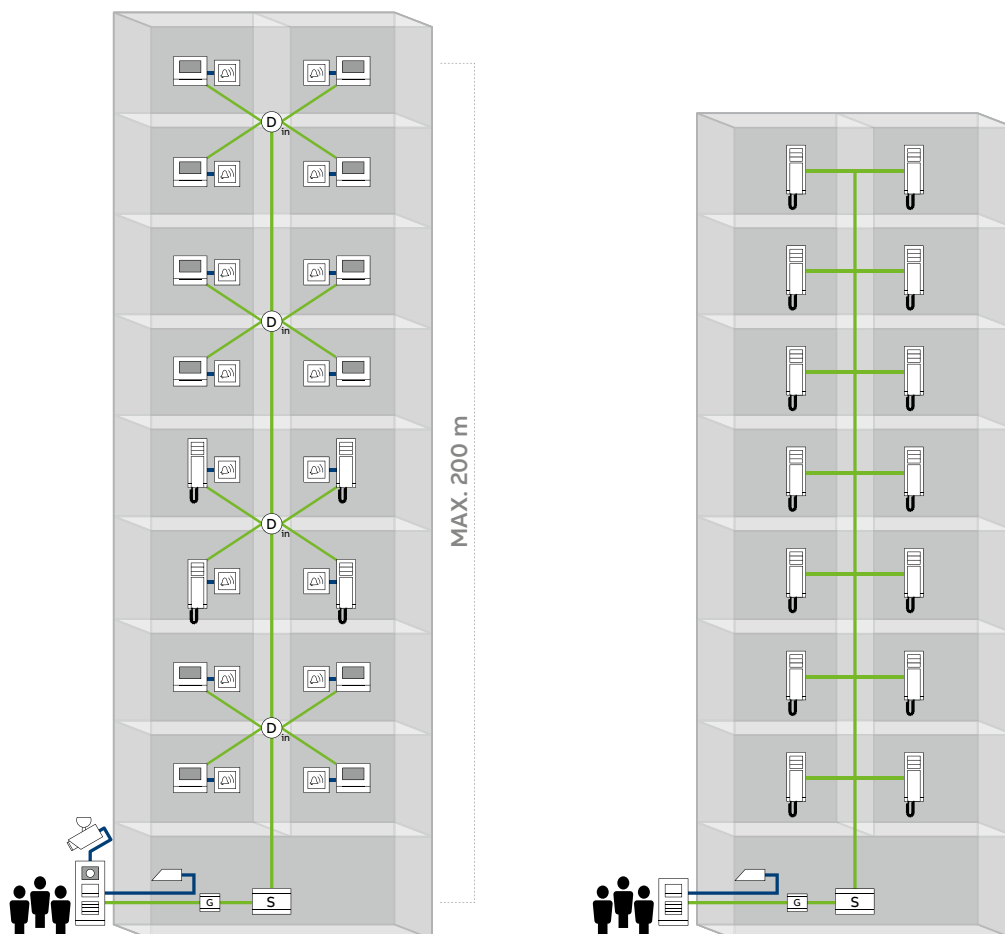

Kombinovaná instalace audio a video v bytovém domě

Audio instalace v bytovém domě