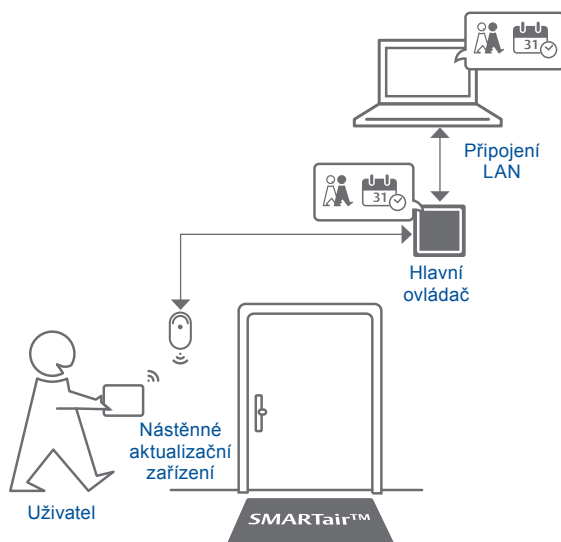

SMARTAIR™ nabízí větší kontrolu

- Rozhodujte a měňte, kdo bude vstupovat do kterého prostoru
- Získejte přehled o tom, kdo, kde a kdy byl

SMARTAIR™ nabízí pohodlí

- Snadno měnitelná přístupová práva pro uživatele a dveře
- Bezkontaktní otevírání s bezpečnou technologií
- Ztracené karty se dají snadno vymazat

SMARTAIR™ řeší problém se ztracenými klíči

- Snadné vymazání uživatelů nebo ztracených karet prostřednictvím vašeho webového prohlížeče
- Není nutná žádná instalace softwaru nebo speciální počítač

SMARTAIR™ nabízí úspory nákladů

- Snadná a rychlá instalace bateriových elektronických vnitřních dveří
- Není nutná žádná instalace softwaru
- Nejsou nutné žádné kabelové rozvody nebo drahé přípoje connections

Jak systém funguje

Změna přístupových práv

- Snadno měnitelná přístupová práva, přidávání nebo mazání karet nebo výběr časových plánů

Vstupní dveře s kontrolovaným přístupem

- Rychlá aktualizace uživatelských práv na kartě prostřednictvím nástěnného aktualizacího zařízení