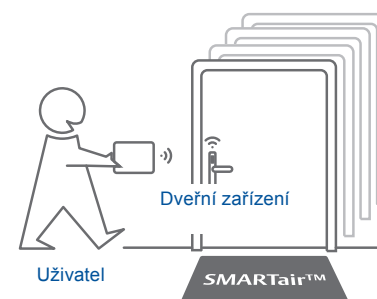

SMARTAIR™ řeší problém se ztracenými klíči

- Snadné vymazání uživatelů nebo ztracených karet prostřednictvím vašeho webového prohlížeče
- Není nutná žádná instalace softwaru nebo speciální počítač

SMARTAIR™ nabízí úspory nákladů

- Snadná a rychlá instalace bateriových elektronických vnitřních dveří
- Není nutná žádná instalace softwaru
- Nejsou nutné žádné kabelové rozvody nebo drahé přípoje connections

Jak systém funguje

Změna přístupových práv

- Snadno měnitelná přístupová práva, přidávání nebo mazání karet nebo výběr časových plánů

Vstupní dveře s kontrolovaným přístupem

- Rychlá aktualizace uživatelských práv na kartě prostřednictvím nástěnného aktualizacího zařízení